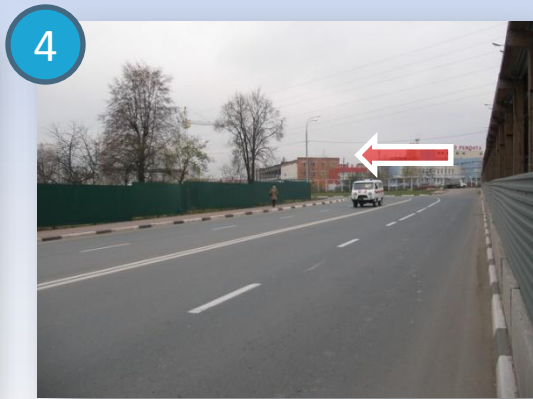

Как добраться до офиса компании «Финанс-Менеджмент Групп»

Подробное описание как добраться на машине:

1. Из Москвы Вы двигаетесь по Кутузовскому проспекту в направлении области
2. После пересечения МКАД , двигаясь по Минскому шоссе, через 3,8 км Вы сворачиваете направо на Можайское шоссе и проезжаете «Старые смоленские ворота». Далее поднимаетесь на мост и следуете все время по главной дороге. Справа проедете населенный пункт «Мамоново». Сразу после «Мамоново» начинаются границы г. Одинцово.
3. На первом светофоре при въезде в г. Одинцово Вы поворачиваете направо.
4. Далее едете прямо и сворачиваете налево по главной дороге.
5. После поворота Вы проезжаете около 500 метров, и с левой стороны будет 2-х этажное бежевое здание.
6. В середине здания расположена входная дверь в компанию ФМГ (дверь налево).