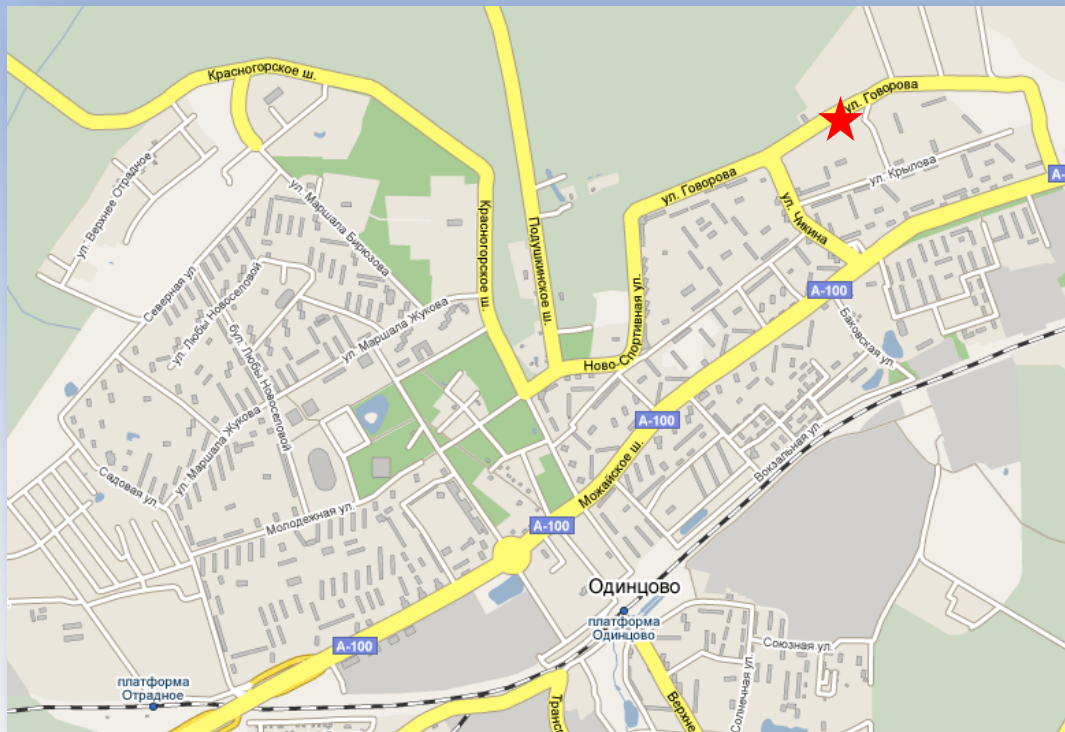

Как добраться до офиса компании «Финанс-Менеджмент Групп»

143000, Россия, Московская область, г. Одинцово,
ул. Говорова 24 Б

Тел.: +7 (495) 661-6898

До офиса компании можно добраться следующими способами:

1. На машине:
  г. Одинцово расположен на удалении 7 км от г.Москва по Можайскому шоссе.
2. На автобусе:
  Из Москвы от м. Киевская курсирует автобус №339 , остановка Школа №14 (ориентир – Макдоналдс). Офис ФМГ находится сразу за школой №14.
  От станции г. Одинцово – маршрутное такси №12 (остановка возле офиса) или любой транспорт в сторону Москвы (остановка – напротив Макдональда, перейти через Можайское шоссе (по переходу) и двигаться в сторону школы №14).
3. На электричке
  До платформы Одинцово ходят электрички с Белорусского и Савеловского вокзалов